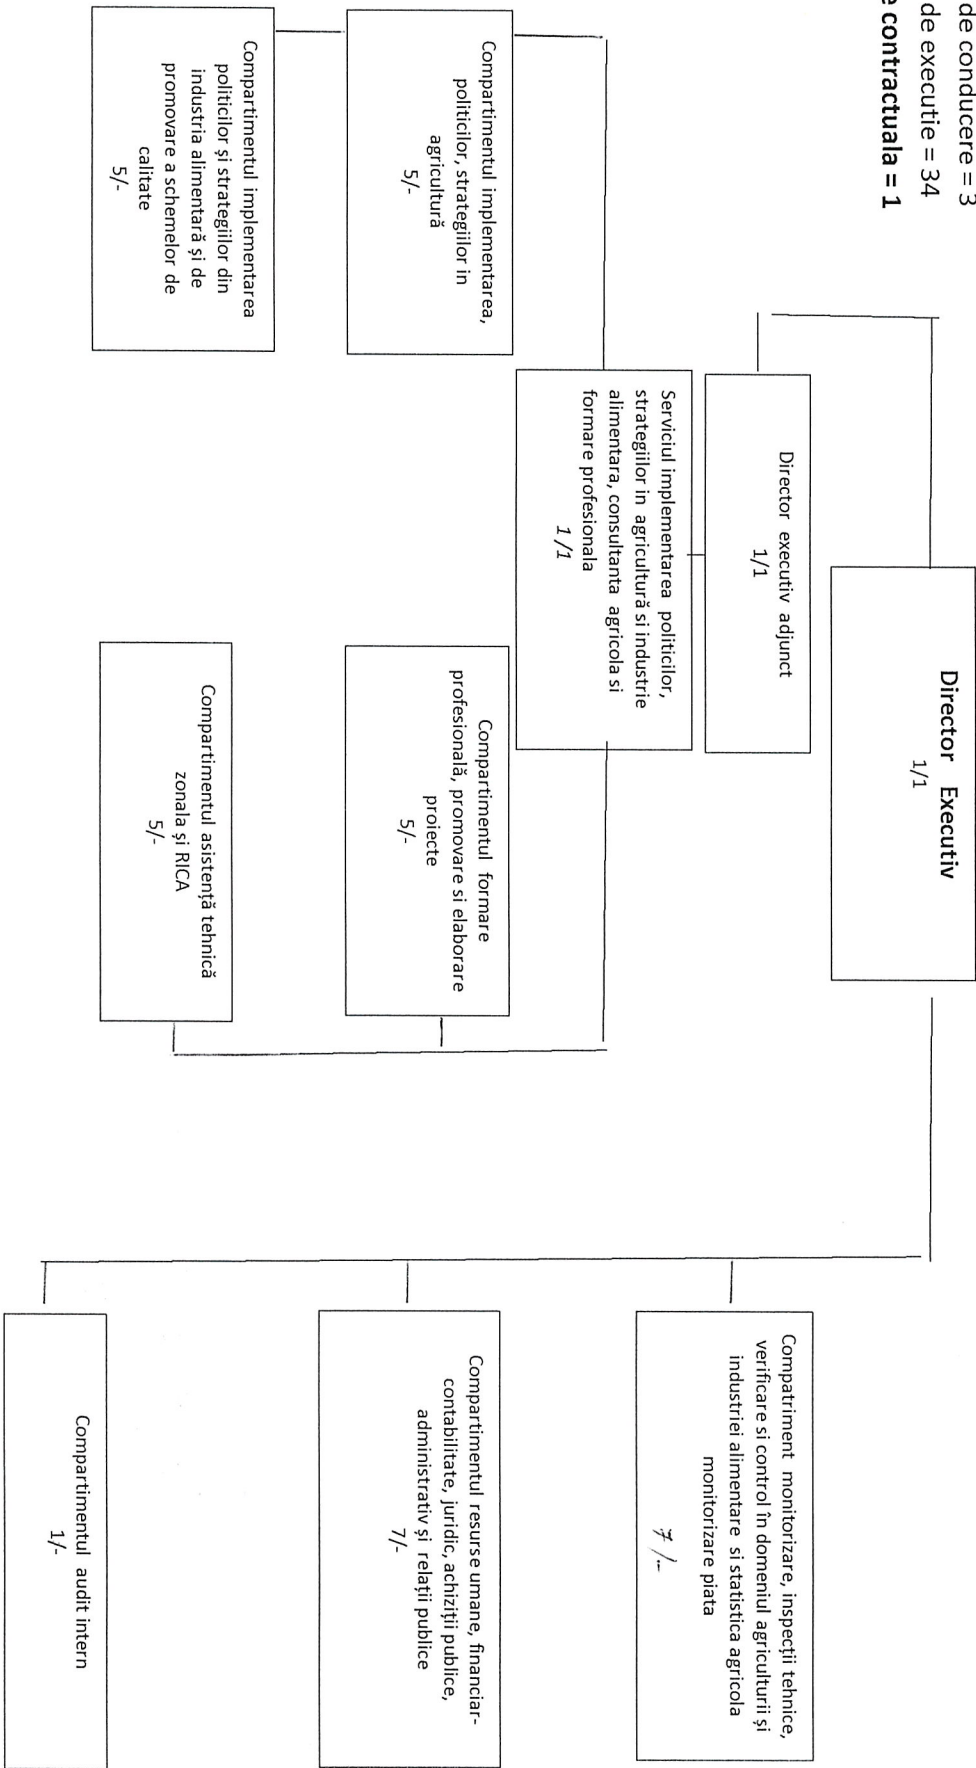

**DIRECTIA PENTRU AGRICULTURA JUDETEANA GALATI**

**Numar maxim posturi = 38**

**Total functii publice = 34**

**Functii de conducere = 3**

**Functii de executie = 34**

**Functie contractuala = 1**

**DIRECTOR EXECUTIV**  
Dr. Ing. Ionel NICULA